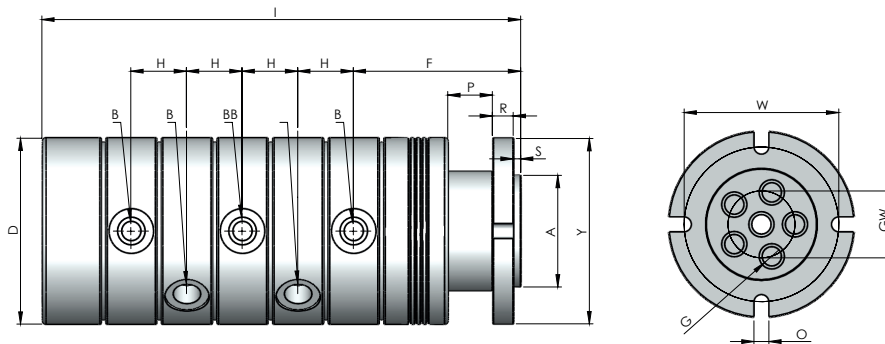

Multiports M1-S5

Media Type
Hydraulic Oil, Air - Vacuum

Max. Speed
250 RPM

Max. Pressure
250 BAR

Max. Temperature
80 °C

Connection Type
NPT, BSPP, BSPT

Rotor Size
2 x 1/4" - 12 x 3/4"

Multi-passage rotary unions

! Do not operate without fluid.

DIMENSIONS

SIZE	MODEL NO	B	Y Ø	A Ø	G Ø	D Ø	F	H	I	S	P	R	W	GW	O	KG
5 X 1/4"	M1-25081-200	1/4" NPT	81	45	7	80	71	23,40	207,70	3	20	7	70	20	6,50	6,70
5 X 1/4"	M1-25082-200	1/4" BSP	81	45	7	80	71	23,40	207,70	3	20	7	70	20	6,50	6,70
5 X 1/4"	M1-25083-200	1/4" BSPP	81	45	7	80	71	23,40	207,70	3	20	7	70	20	6,50	6,70
5 X 3/8"	M1-25101-200	3/8" NPT	108	65	10	108	89	30	253	3	20	10	90	28	9	15,35
5 X 3/8"	M1-25102-200	3/8" BSP	108	65	10	108	89	30	253	3	20	10	90	28	9	15,35
5 X 3/8"	M1-25103-200	3/8" BSPP	108	65	10	108	89	30	253	3	20	10	90	28	9	15,35
5 X 1/2"	M1-25151-200	1/2" NPT	125	75	13	125	112,50	37,40	322	5	30	14	104	45	10	25,30
5 X 1/2"	M1-25152-200	1/2" BSP	125	75	13	125	112,50	37,40	322	5	30	14	104	45	10	25,30
5 X 1/2"	M1-25153-202	1/2" BSPP	125	75	13	125	112,50	37,40	322	5	30	14	104	45	10	25,30
5 X 3/4"	M1-25201-200	3/4" NPT	165	115	18	165	132,50	43,40	373,70	5	45	13	139	60	11	51,15
5 X 3/4"	M1-25202-200	3/4" BSP	165	115	18	165	132,50	43,40	373,70	5	45	13	139	60	11	51,15
5 X 3/4"	M1-25203-200	3/4" BSPP	165	115	18	165	132,50	43,40	373,70	5	45	13	139	60	11	51,15
5 X 1"	M1-25251-200	1" NPT	190	110	22	190	143,40	50,40	411,30	7	55	16	165	60	13,50	74

5 X 1"	M1-25252-200	1" BSP	190	110	22	190	143,40	50,40	411,30	7	55	16	165	60	13,50	74
5 X 1"	M1-25253-200	1" BSPP	190	110	22	190	143,40	50,40	411,30	7	55	16	165	60	13,50	74
5 X 1 1/4"	M1-25321-200	1 1/4" NPT	230	150	28	230	167,10	65	512,60	7	55	20	180	85	13,50	138,25
5 X 1 1/4"	M1-25322-200	1 1/4" BSP	230	150	28	230	167,10	65	512,60	7	55	20	180	85	13,50	138,25
5 X 1 1/4"	M1-25323-200	1 1/4" BSPP	230	150	28	230	167,10	65	512,60	7	55	20	180	85	13,50	138,25